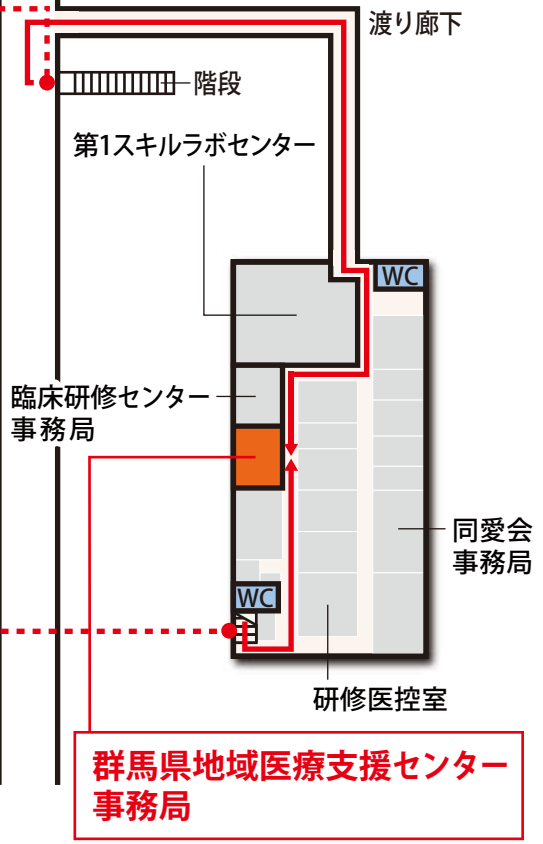

共用施設棟

立体駐車場
(第4駐車場)

臨床講義棟

東棟 2F

エレベーター

階段

ヘアサロン

玄関

第4駐車場

アメニティモール
カフェテリア
レストラン「イタリア食堂チネマ」
コンビニエンスストア「ローソン」
サービスセンター「アゼリア」
イベントコーナー

東棟 1F

扉を開けると、階段があります。

北病棟

フラワーショップ

レストラン「水芭蕉」

コーヒーショップ

憩いの広場「尾瀬」

入退院センター

南病棟

患者支援センター

ロータリー

正面玄関

外来診療棟

エレベーターホール
WC

放射線部 (レントゲン)

救急科

中央診療棟

調剤室

総合案内

受付窓口